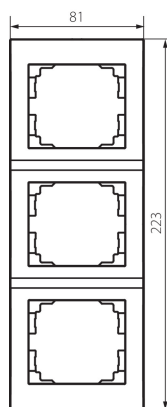

## 33579 LOGI 02-1530-042 cm

Рамка потрійна вертикальна

5905339335791

### ЗАГАЛЬНІ ДАНІ:

**Колір:** чорний матовий

**Ширина (мм):** 81

**Висота (мм):** 223

**Ширина споживчої упаковки [см]:** 1.5

**Висота споживчої упаковки [см]:** 29

**Вага коробки [кг]:** 5.9904

**Ширина коробки [см]:** 25

**Висота коробки [см]:** 42

**Довжина коробки [см]:** 37.5

**Обсяг коробки [м³]:** 0.039375