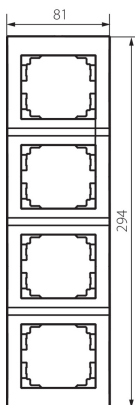

33580 LOGI 02-1540-042 cm

рамка вертикальна четвертна

5905339335807

ЗАГАЛЬНІ ДАНІ:

Колір: чорний матовий

Ширина (мм): 81

Висота (мм): 294

ТЕХНІЧНІ ХАРАКТЕРИСТИКИ:

Матеріал: ABS

ДАНІ ЛОГІСТИКИ:

Як упаковано: 10

Кількість штук в проміжній упаковці: 10

Кількість штук у груповій упаковці: 120

Вага нетто одиниці [г]: 46

Граматура [г]: 62.33

Довжина споживчої упаковки [см]: 10

Ширина споживчої упаковки [см]: 1.5

Висота споживчої упаковки [см]: 36

Вага коробки [кг]: 7.4796

Ширина коробки [см]: 32

Висота коробки [см]: 42

Довжина коробки [см]: 37.5

Обсяг коробки [м³]: 0.0504