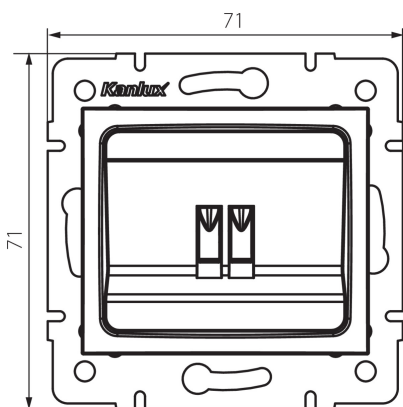

33581 LOGI 02-1450-042 cm

одинарний роз'єм для навушників

5905339335814

ЗАГАЛЬНІ ДАНІ:

Колір: чорний матовий

Місце монтажу: для вбудовування в стіні

Ширина (мм): 71

Висота (мм): 71

Średnica puszki montażowej: 60

Кількість розеток: 1

ТЕХНІЧНІ ХАРАКТЕРИСТИКИ:

Матеріал: ABS

ДАНІ ЛОГІСТИКИ:

Як упаковано: 10

Кількість штук в проміжній упаковці: 10

Кількість штук у груповій упаковці: 120

Вага нетто одиниці [г]: 56

Граматура [г]: 68.58

Довжина споживчої упаковки [см]: 10

Ширина споживчої упаковки [см]: 4

Висота споживчої упаковки [см]: 14

Вага коробки [кг]: 8.2296

Ширина коробки [см]: 25.5

Висота коробки [см]: 32

Довжина коробки [см]: 44

Обсяг коробки [м³]: 0.035904