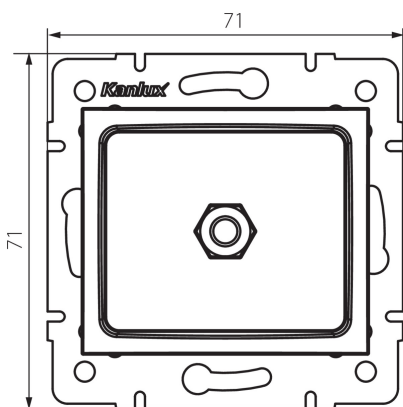

## 33582 LOGI 02-1830-042 cm

Гніздо екіпотенційне

5905339335821

### ЗАГАЛЬНІ ДАНІ:

**Колір:** чорний матовий

**Місце монтажу:** для вбудовування в стіні

**Ширина (мм):** 71

**Висота (мм):** 71

**Średnica puszki montażowej:** 60

**Кількість розеток:** 1

**Ширина споживчої упаковки [см]:** 5

**Висота споживчої упаковки [см]:** 15

**Вага коробки [кг]:** 9.2004

**Ширина коробки [см]:** 25.5

**Висота коробки [см]:** 32

**Довжина коробки [см]:** 44

**Обсяг коробки [м³]:** 0.035904