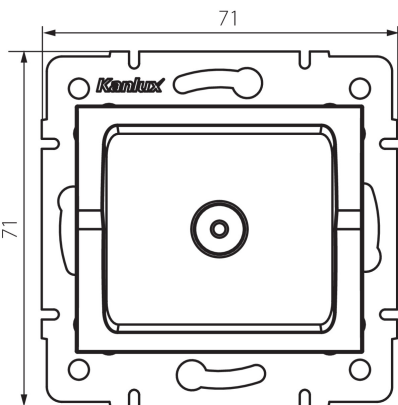

## 33586 LOGI 02-1300-042 cm

Антенний роз'єм типу TV крайовий

5905339335869

### ЗАГАЛЬНІ ДАНІ:

**Колір:** чорний матовий

**Місце монтажу:** для вбудовування в стіні

**Ширина (мм):** 71

**Висота (мм):** 71

**Średnica puszki montażowej:** 60

**Кількість розеток:** 1

### ТЕХНІЧНІ ХАРАКТЕРИСТИКИ:

**Тип розеток:** антенний типу TV кінцевий

**Матеріал:** ABS

**Ширина споживчої упаковки [см]:** 4

**Висота споживчої упаковки [см]:** 14

**Вага коробки [кг]:** 8.4696

**Ширина коробки [см]:** 25.5

**Висота коробки [см]:** 32

**Довжина коробки [см]:** 44

**Обсяг коробки [м³]:** 0.035904