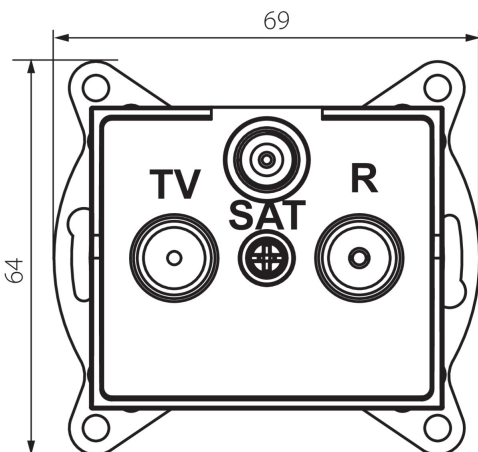

33587 LOGI 02-1350-042 cm

Крайовий роз'єм SAT-TV

5905339335876

ЗАГАЛЬНІ ДАНІ:

Колір: чорний матовий

Місце монтажу: для вбудовування в стіні

Ширина (мм): 69

Висота (мм): 64

Średnica puszki montażowej: 60

Кількість розеток: 3

ТЕХНІЧНІ ХАРАКТЕРИСТИКИ:

Тип розеток: тв-спутн кінцевий

Матеріал: ABS

ДАНІ ЛОГІСТИКИ:

Як упаковано: 10

Кількість штук в проміжній упаковці: 10

Кількість штук у груповій упаковці: 120

Вага нетто одиниці [г]: 92

Граматура [г]: 104.42

Довжина споживчої упаковки [см]: 10

Ширина споживчої упаковки [см]: 4

Висота споживчої упаковки [см]: 14

Вага коробки [кг]: 12.5304

Ширина коробки [см]: 25.5

Висота коробки [см]: 32

Довжина коробки [см]: 44

Обсяг коробки [м³]: 0.035904