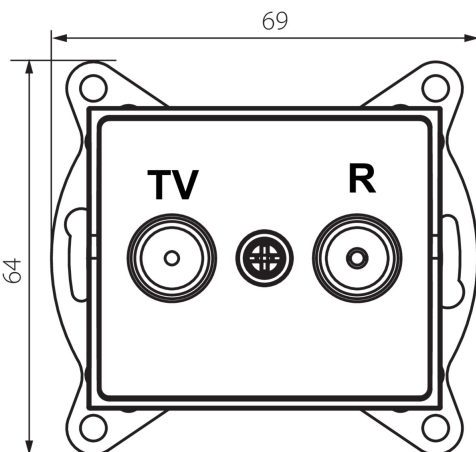

33588 LOGI 02-1330-042 cm

Крайовий роз'єм RTV

5905339335883

ЗАГАЛЬНІ ДАНІ:

Колір: чорний матовий

Місце монтажу: для вбудовування в стіні

Ширина (мм): 69

Висота (мм): 64

Średnica puszki montażowej: 60

Кількість розеток: 2

ТЕХНІЧНІ ХАРАКТЕРИСТИКИ:

Тип розеток: тв кінцевий

Матеріал: ABS

ДАНІ ЛОГІСТИКИ:

Як упаковано: 10

Кількість штук в проміжній упаковці: 10

Кількість штук у груповій упаковці: 120

Вага нетто одиниці [г]: 86

Граматура [г]: 98.67

Довжина споживчої упаковки [см]: 10

Ширина споживчої упаковки [см]: 3.5

Висота споживчої упаковки [см]: 14

Вага коробки [кг]: 11.8404

Ширина коробки [см]: 25.5

Висота коробки [см]: 32

Довжина коробки [см]: 44

Обсяг коробки [м³]: 0.035904