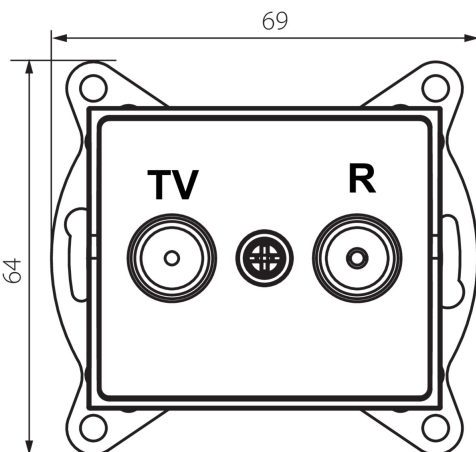

33590 LOGI 02-1320-042 cm

Прохідний роз'єм RTV

5905339335906

ЗАГАЛЬНІ ДАНІ:

Колір: чорний матовий

Місце монтажу: для вбудовування в стіні

Ширина (мм): 69

Висота (мм): 64

Średnica puszki montażowej: 60

Кількість розеток: 2

ТЕХНІЧНІ ХАРАКТЕРИСТИКИ:

Тип розеток: тв наскрізний

Матеріал: ABS

ДАНІ ЛОГІСТИКИ:

Як упаковано: 10

Кількість штук в проміжній упаковці: 10

Кількість штук у груповій упаковці: 120

Вага нетто одиниці [г]: 86

Граматура [г]: 98.67

Довжина споживчої упаковки [см]: 10

Ширина споживчої упаковки [см]: 4

Висота споживчої упаковки [см]: 14

Вага коробки [кг]: 11.8404

Ширина коробки [см]: 25.5

Висота коробки [см]: 32

Довжина коробки [см]: 44

Обсяг коробки [м³]: 0.035904