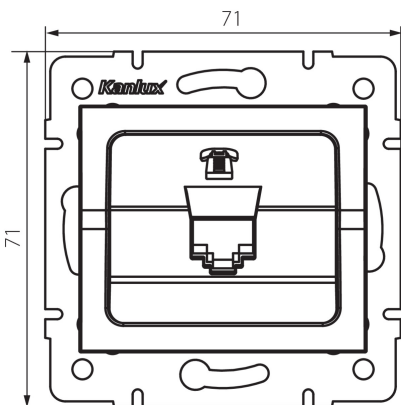

33591 LOGI 02-1370-042 cm

телефонне гніздо окреме (RJ11)

5905339335913

ЗАГАЛЬНІ ДАНІ:

Колір: чорний матовий

Місце монтажу: для вбудовування в стіні

Ширина (мм): 71

Висота (мм): 71

Średnica puszki montażowej: 60

Кількість розеток: 1

ТЕХНІЧНІ ХАРАКТЕРИСТИКИ:

Тип розеток: телефонний одинарний

Матеріал: ABS

ДАНІ ЛОГІСТИКИ:

Як упаковано: 10

Кількість штук в проміжній упаковці: 10

Кількість штук у груповій упаковці: 120

Вага нетто одиниці [г]: 52

Граматура [г]: 64.58

Довжина споживчої упаковки [см]: 10

Ширина споживчої упаковки [см]: 4

Висота споживчої упаковки [см]: 14

Вага коробки [кг]: 7.7496

Ширина коробки [см]: 25.5

Висота коробки [см]: 32

Довжина коробки [см]: 44

Обсяг коробки [м³]: 0.035904