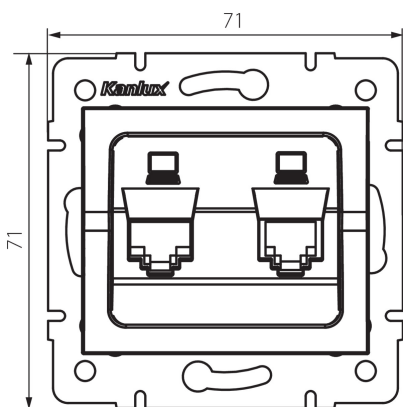

## 33593 LOGI 02-1410-042 cm

Подвійний незалежний комп'ютерний роз'єм (2x RJ45Cat 5e Jack)

5905339335937

### ЗАГАЛЬНІ ДАНІ:

**Колір:** чорний матовий

**Місце монтажу:** для вбудовування в стіні

**Ширина (мм):** 71

**Висота (мм):** 71

**Średnica puszki montażowej:** 60

**Кількість розеток:** 2

### ТЕХНІЧНІ ХАРАКТЕРИСТИКИ:

**Тип розеток:** комп'ютерний подвійний незалежний (2x rj45cat 6)

**Матеріал:** ABS

**Ширина споживчої упаковки [см]:** 4

**Висота споживчої упаковки [см]:** 13

**Вага коробки [кг]:** 8.46

**Ширина коробки [см]:** 25.5

**Висота коробки [см]:** 32

**Довжина коробки [см]:** 44

**Обсяг коробки [м³]:** 0.035904