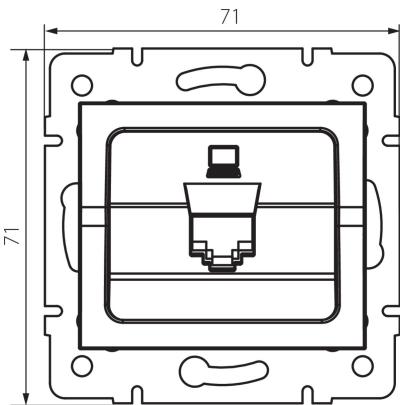

33594 LOGI 02-1400-042 cm

Одинарний комп'ютерний роз'єм (роз'єм RJ45Cat 6)

5905339335944

ЗАГАЛЬНІ ДАНІ:

Колір: чорний матовий

Місце монтажу: для вбудовування в стіні

Ширина (мм): 71

Висота (мм): 71

Średnica puszki montażowej: 60

Кількість розеток: 1

ТЕХНІЧНІ ХАРАКТЕРИСТИКИ:

Тип розеток: комп'ютерний одинарній rj45 cat 6

Матеріал: ABS

ДАНІ ЛОГІСТИКИ:

Як упаковано: 10

Кількість штук в проміжній упаковці: 10

Кількість штук у груповій упаковці: 120

Вага нетто одиниці [г]: 54

Граматура [г]: 66.58

Довжина споживчої упаковки [см]: 10

Ширина споживчої упаковки [см]: 4

Висота споживчої упаковки [см]: 13

Вага коробки [кг]: 7.9896

Ширина коробки [см]: 25.5

Висота коробки [см]: 32

Довжина коробки [см]: 44

Обсяг коробки [м³]: 0.035904