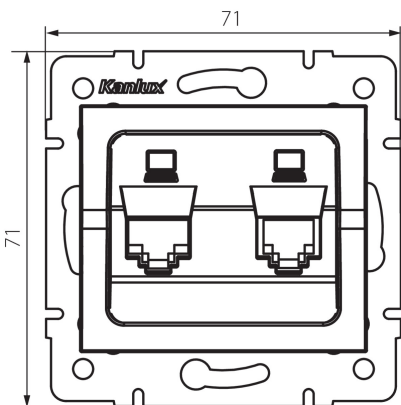

33595 LOGI 02-1420-042 cm

Подвійний незалежний комп'ютерний роз'єм (2x RJ45Cat 6 Jack)

5905339335951

ЗАГАЛЬНІ ДАНІ:

Колір: чорний матовий

Місце монтажу: для вбудовування в стіні

Ширина (мм): 71

Висота (мм): 71

Średnica puszki montażowej: 60

Кількість розеток: 2

ТЕХНІЧНІ ХАРАКТЕРИСТИКИ:

Тип розеток: комп'ютерний роз'єм подвійний незалежний (2x rj45cat 6)

Матеріал: ABS

ДАНІ ЛОГІСТИКИ:

Як упаковано: 10

Кількість штук в проміжній упаковці: 10

Кількість штук у груповій упаковці: 120

Вага нетто одиниці [г]: 60

Граматура [г]: 72.58

Довжина споживчої упаковки [см]: 10

Ширина споживчої упаковки [см]: 4

Висота споживчої упаковки [см]: 13

Вага коробки [кг]: 8.7096

Ширина коробки [см]: 25.5

Висота коробки [см]: 32

Довжина коробки [см]: 44

Обсяг коробки [м³]: 0.035904