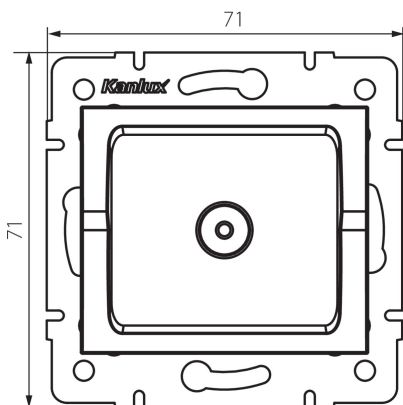

## 33596 LOGI 02-1301-042 cm

Гніздо антени типу F

5905339335968

### ЗАГАЛЬНІ ДАНІ:

**Колір:** чорний матовий

**Місце монтажу:** для вбудовування в стіні

**Ширина (мм):** 69

**Висота (мм):** 64

**Średnica puszki montażowej:** 60

**Ширина споживчої упаковки [см]:** 4

**Висота споживчої упаковки [см]:** 14

**Вага коробки [кг]:** 8.0496

**Ширина коробки [см]:** 23

**Висота коробки [см]:** 32

**Довжина коробки [см]:** 44

**Обсяг коробки [м³]:** 0.032384