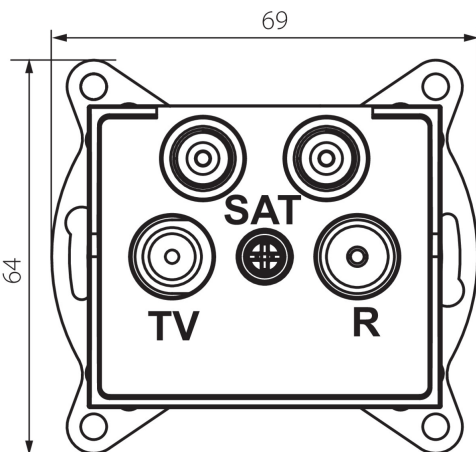

33597 LOGI 02-1590-042 cm

гніздо RTV-2xSAT кінцеве

5905339335975

ЗАГАЛЬНІ ДАНІ:

Колір: чорний матовий

Місце монтажу: для вбудовування в стіні

Ширина (мм): 69

Висота (мм): 64

Średnica puszki montażowej: 60

Кількість розеток: 4

ТЕХНІЧНІ ХАРАКТЕРИСТИКИ:

Тип розеток: роз'єм тв-2хспут кінцевий

Матеріал: ABS

ДАНІ ЛОГІСТИКИ:

Як упаковано: 10

Кількість штук в проміжній упаковці: 10

Кількість штук у груповій упаковці: 120

Вага нетто одиниці [г]: 96

Граматура [г]: 108.58

Довжина споживчої упаковки [см]: 10

Ширина споживчої упаковки [см]: 4

Висота споживчої упаковки [см]: 14

Вага коробки [кг]: 13.0296

Ширина коробки [см]: 25.5

Висота коробки [см]: 32

Довжина коробки [см]: 44

Обсяг коробки [м³]: 0.035904