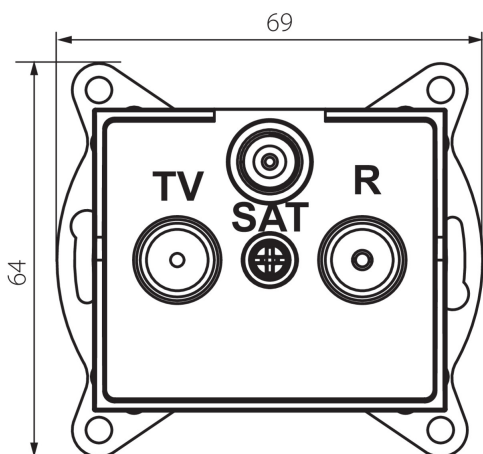

## 33600 LOGI 02-1340-042 cm

Прохідний роз'єм SAT-TV

5905339336002

### ЗАГАЛЬНІ ДАНІ:

**Колір:** чорний матовий

**Місце монтажу:** для вбудовування в стіні

**Ширина (мм):** 69

**Висота (мм):** 64

**Średnica puszki montażowej:** 60

**Кількість розеток:** 3

### ТЕХНІЧНІ ХАРАКТЕРИСТИКИ:

**Тип розеток:** тв-спутн наскрізний

**Матеріал:** ABS

**Ширина споживчої упаковки [см]:** 4

**Висота споживчої упаковки [см]:** 14

**Вага коробки [кг]:** 12.5604

**Ширина коробки [см]:** 25.5

**Висота коробки [см]:** 32

**Довжина коробки [см]:** 44

**Обсяг коробки [м³]:** 0.035904