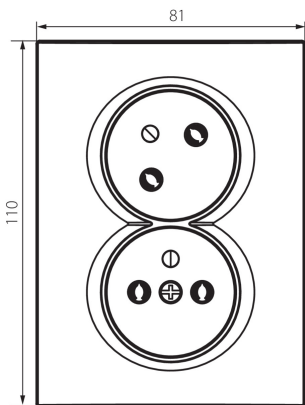

## 33602 LOGI 02-1255-142 cm

Французька подвійна розетка комплектна з захистом контактів

5905339336026

### ЗАГАЛЬНІ ДАНІ:

**Колір:** чорний матовий

**Місце монтажу:** для вбудовування в стіні

**Захист контактів:** так

**Ширина (мм):** 81

**Висота (мм):** 110

**Średnica puszki montażowej:** 68

**Głębokość montażu:** 25

**Ширина споживчої упаковки [см]:** 4

**Висота споживчої упаковки [см]:** 18

**Вага коробки [кг]:** 14.46

**Ширина коробки [см]:** 26

**Висота коробки [см]:** 53

**Довжина коробки [см]:** 51

**Обсяг коробки [м³]:** 0.070278