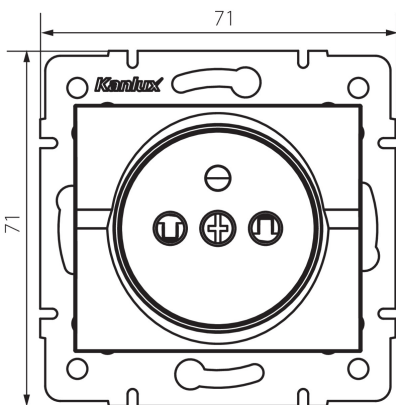

33603 LOGI 02-1250-142 cm

Французька одинарна розетка з захистом контактів

5905339336033

ЗАГАЛЬНІ ДАНІ:

Колір: чорний матовий

Місце монтажу: для вбудовування в стіні

Захист контактів: так

Ширина (мм): 71

Висота (мм): 71

Średnica puszki montażowej: 60

Głębokość montażu: 25

Кількість розеток: 1

ТЕХНІЧНІ ХАРАКТЕРИСТИКИ:

Номинальна напруга (V): 250 AC

Номинальний струм (A): 16

Клас захисту від ураження електричним струмом: I

Materiał styków: CuZn70

Тип заземлення: типу e

Тип затиску: гвинтова клемма

Матеріал: ABS

Ступінь IP: 20

ДАНІ ЛОГІСТИКИ:

Як упаковано: 10

Кількість штук в проміжній упаковці: 10

Ширина коробки [см]: 25.5

Висота коробки [см]: 32

Довжина коробки [см]: 44

Обсяг коробки [м³]: 0.035904

33603 LOGI 02-1250-142 cm

Французька одинарна розетка з захистом контактів