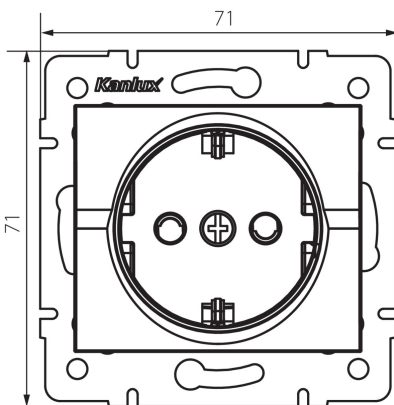

33606 LOGI 02-1240-142 cm

Одинарна розетка Schuko з захистом контактів

5905339336064

ЗАГАЛЬНІ ДАНІ:

Колір: чорний матовий

Місце монтажу: для вбудовування в стіні

Захист контактів: так

Ширина (мм): 71

Висота (мм): 71

Średnica puszki montażowej: 60

Głębokość montażu: 25

Кількість розеток: 1

ТЕХНІЧНІ ХАРАКТЕРИСТИКИ:

Номинальна напруга (V): 250 AC

Номинальний струм (A): 16

Клас захисту від ураження електричним струмом: I

Кількість штук у груповій упаковці: 120

Вага нетто одиниці [г]: 66

Граматура [г]: 78.25

Довжина споживчої упаковки [см]: 10

Ширина споживчої упаковки [см]: 5

Висота споживчої упаковки [см]: 14

Вага коробки [кг]: 9.39

Ширина коробки [см]: 26.5

Висота коробки [см]: 32

Довжина коробки [см]: 44

Обсяг коробки [м³]: 0.037312

33606 LOGI 02-1240-142 cm

Одинарна розетка Schuko з захистом контактів