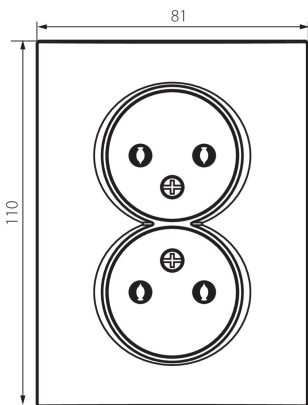

33608 LOGI 02-1280-142 cm

гніздо живлення подвійне без заземлення, повне

5905339336088

ЗАГАЛЬНІ ДАНІ:

Колір: чорний матовий

Місце монтажу: для вбудовування в стіні

Ширина (мм): 81

Висота (мм): 110

Średnica puszki montażowej: 68

Głębokość montażu: 25

Кількість розеток: 2

ТЕХНІЧНІ ХАРАКТЕРИСТИКИ:

Номинальна напруга (V): 250 AC

Номинальний струм (A): 16

Клас захисту від ураження електричним струмом: II

Materiał styków: CuZn70

Вага нетто одиниці [г]: 88

Граматура [г]: 104.42

Довжина споживчої упаковки [см]: 10

Ширина споживчої упаковки [см]: 4

Висота споживчої упаковки [см]: 18

Вага коробки [кг]: 12.5304

Ширина коробки [см]: 22

Висота коробки [см]: 51.2

Довжина коробки [см]: 49.5

Обсяг коробки [м³]: 0.055757

33608 LOGI 02-1280-142 cm

гніздо живлення подвійне без заземлення, повне