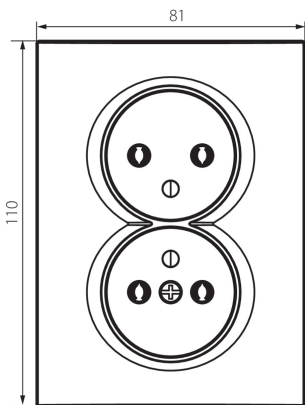

33611 LOGI 02-1261-142 cm

Французька подвійна розетка комплектна

5905339336118

ЗАГАЛЬНІ ДАНІ:

Колір: чорний матовий

Місце монтажу: для вбудовування в стіні

Ширина (мм): 81

Висота (мм): 110

Średnica puszki montażowej: 68

Głębokość montażu: 25

Кількість розеток: 2

ТЕХНІЧНІ ХАРАКТЕРИСТИКИ:

Номинальна напруга (V): 250 AC

Номинальний струм (A): 16

Клас захисту від ураження електричним струмом: I

Materiał styków: CuZn70

Вага нетто одиниці [г]: 102

Граматура [г]: 118.75

Довжина споживчої упаковки [см]: 10

Ширина споживчої упаковки [см]: 5

Висота споживчої упаковки [см]: 18

Вага коробки [кг]: 14.25

Ширина коробки [см]: 25

Висота коробки [см]: 52.5

Довжина коробки [см]: 52

Обсяг коробки [м³]: 0.06825

33611 LOGI 02-1261-142 cm

Французька подвійна розетка комплектна