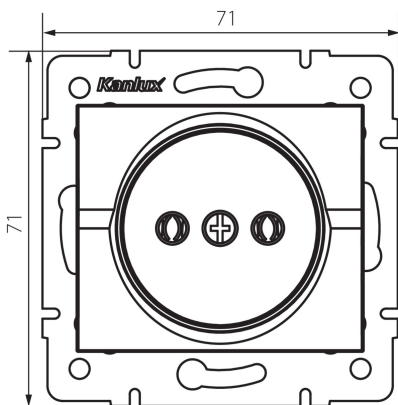

## 33612 LOGI 02-1210-142 cm

джерело живлення окреме

5905339336125

### ЗАГАЛЬНІ ДАНІ:

**Колір:** чорний матовий  
**Місце монтажу:** для вбудовування в стіні  
**Ширина (мм):** 71  
**Висота (мм):** 71  
**Średnica puszki montażowej:** 60  
**Głębokość montażu:** 25  
**Кількість розеток:** 1

### ТЕХНІЧНІ ХАРАКТЕРИСТИКИ:

**Номинальна напруга (V):** 250 AC  
**Номинальний струм (A):** 16  
**Клас захисту від ураження електричним струмом:** II  
**Materiał styków:** CuZn70  
**Тип заземлення:** 2P  
**Тип затиску:** гвинтова клемма  
**Матеріал:** ABS  
**Ступінь IP:** 20

## 33612 LOGI 02-1210-142 cm

---

джерело живлення окреме