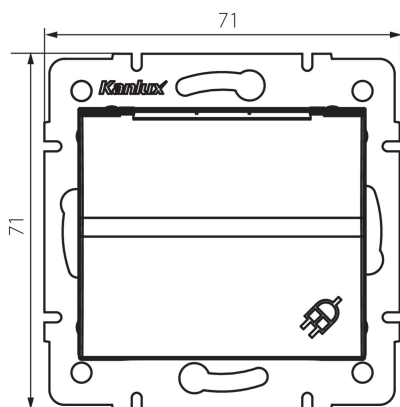

33613 LOGI 02-1230-142 cm

заземлене гніздо, IP-44, Schuko

5905339336132

ЗАГАЛЬНІ ДАНІ:

Колір: чорний матовий

Місце монтажу: для вбудовування в стіні

Ширина (мм): 71

Висота (мм): 71

Średnica puszki montażowej: 60

Głębokość montażu: 25

Кількість розеток: 1

ТЕХНІЧНІ ХАРАКТЕРИСТИКИ:

Номинальна напруга (V): 250 AC

Номинальний струм (A): 16

Клас захисту від ураження електричним струмом: I

Materiał styków: CuZn70

Вага нетто одиниці [г]: 76

Граматура [г]: 89.75

Довжина споживчої упаковки [см]: 9

Ширина споживчої упаковки [см]: 5

Висота споживчої упаковки [см]: 14

Вага коробки [кг]: 10.77

Ширина коробки [см]: 26.5

Висота коробки [см]: 32

Довжина коробки [см]: 44

Обсяг коробки [м³]: 0.037312

33613 LOGI 02-1230-142 cm

заземлене гніздо, IP-44, Schuko