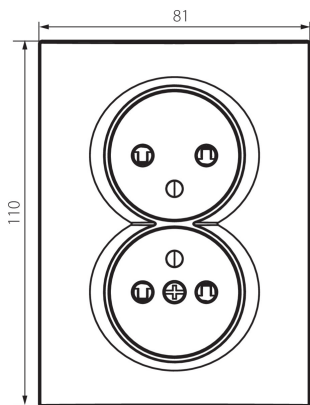

33614 LOGI 02-1260-142 cm

Французька подвійна розетка комплектна з захистом контактів

5905339336149

ЗАГАЛЬНІ ДАНІ:

Колір: чорний матовий

Місце монтажу: для вбудовування в стіні

Захист контактів: так

Ширина (мм): 81

Висота (мм): 110

Średnica puszki montażowej: 68

Głębokość montażu: 25

Кількість розеток: 2

ТЕХНІЧНІ ХАРАКТЕРИСТИКИ:

Номинальна напруга (V): 250 AC

Номинальний струм (A): 16

Клас захисту від ураження електричним струмом: I

Кількість штук у груповій упаковці: 120

Вага нетто одиниці [г]: 106

Граматура [г]: 122.75

Довжина споживчої упаковки [см]: 10

Ширина споживчої упаковки [см]: 5

Висота споживчої упаковки [см]: 18

Вага коробки [кг]: 14.73

Ширина коробки [см]: 25

Висота коробки [см]: 52.5

Довжина коробки [см]: 52

Обсяг коробки [м³]: 0.06825

33614 LOGI 02-1260-142 cm

Французька подвійна розетка комплектна з захистом контактів