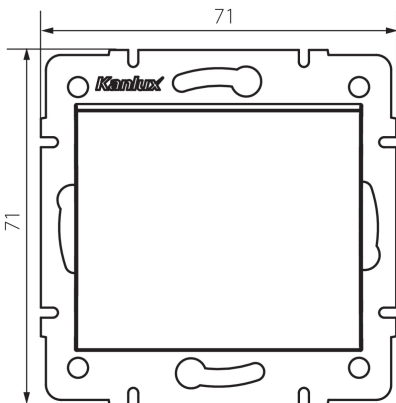

33615 LOGI 02-1000-142 cm

Однополюсний з'єднувач

5905339336156

ЗАГАЛЬНІ ДАНІ:

Колір: чорний матовий

Місце монтажу: для вбудовування в стіні

Ширина (мм): 71

Висота (мм): 71

Średnica puszki montażowej: 60

Głębokość montażu: 25

ТЕХНІЧНІ ХАРАКТЕРИСТИКИ:

Номинальна напруга (V): 250 AC

Materiał styków: CuZn70

Тип затиску: гвинтова клемма

Матеріал: ABS

Кількість важелів: 1

Номинальний струм (A): 10

Ступінь IP: 20

ДАНІ ЛОГІСТИКИ:

Як упаковано: 10

Кількість штук в проміжній упаковці: 10

Кількість штук у груповій упаковці: 120

Вага нетто одиниці [г]: 70

Граматура [г]: 82.5

Довжина споживчої упаковки [см]: 10

Ширина споживчої упаковки [см]: 4

Висота споживчої упаковки [см]: 14

Вага коробки [кг]: 9.9

Ширина коробки [см]: 25.5

Висота коробки [см]: 32

Довжина коробки [см]: 44

Обсяг коробки [м³]: 0.035904