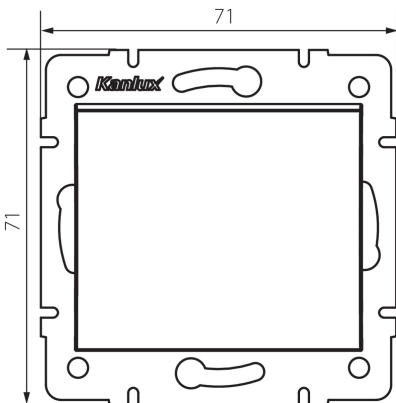

33619 LOGI 02-1070-142 cm

Перехресний вимикач

5905339336194

ЗАГАЛЬНІ ДАНІ:

Колір: чорний матовий

Місце монтажу: для вбудовування в стіні

Підсвічування: ні

Ширина (мм): 71

Висота (мм): 71

Średnica puszki montażowej: 60

Głębokość montażu: 25

ТЕХНІЧНІ ХАРАКТЕРИСТИКИ:

Номинальна напруга (В): 250 AC

Materiał styków: CuZn70

Тип затиску: гвинтова клемма

Матеріал: ABS

Кількість важелів: 1

Номинальний струм (АХ): 10

Ступінь IP: 20

ДАНІ ЛОГІСТИКИ:

Як упаковано: 10

Кількість штук в проміжній упаковці: 10

Кількість штук у груповій упаковці: 120

Вага нетто одиниці [г]: 74

Граматура [г]: 86

Довжина споживчої упаковки [см]: 10

Ширина споживчої упаковки [см]: 4

Висота споживчої упаковки [см]: 14

Вага коробки [кг]: 10.32

Ширина коробки [см]: 25.5

Висота коробки [см]: 32

Довжина коробки [см]: 44