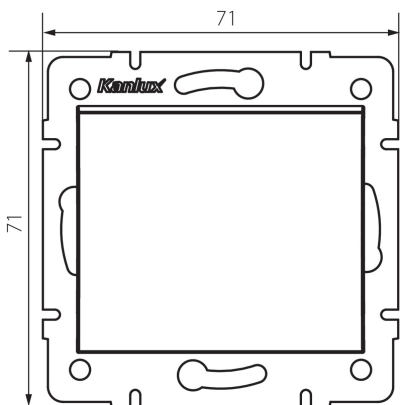

## 33620 LOGI 02-1021-142 cm

Вимикач

5905339336200

### ЗАГАЛЬНІ ДАНІ:

**Колір:** чорний матовий

**Місце монтажу:** для вбудовування в стіні

**Ширина (мм):** 71

**Висота (мм):** 71

**Średnica puszki montażowej:** 60

**Głębokość montażu:** 25

### ТЕХНІЧНІ ХАРАКТЕРИСТИКИ:

**Номинальна напруга (В):** 250 AC

**Materiał styków:** CuZn70

**Тип затиску:** гвинтова клемма

**Матеріал:** ABS

**Кількість важелів:** 1

**Номинальний струм (АХ):** 10

**Ступінь IP:** 20