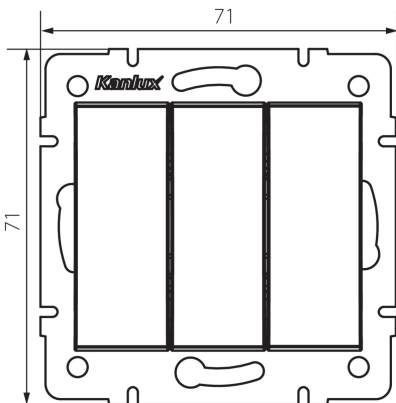

33621 LOGI 02-1090-142 cm

Потрійний вимикач

5905339336217

ЗАГАЛЬНІ ДАНІ:

Колір: чорний матовий

Місце монтажу: для вбудовування в стіні

Підсвічування: ні

Ширина (мм): 71

Висота (мм): 71

Średnica puszki montażowej: 60

Głębokość montażu: 25

ТЕХНІЧНІ ХАРАКТЕРИСТИКИ:

Номинальна напруга (V): 250 AC

Materiał styków: CuZn70

Тип затиску: гвинтова клемма

Матеріал: ABS

Кількість важелів: 3

Номинальний струм (A_X): 10

Ступінь IP: 20

ДАНІ ЛОГІСТИКИ:

Як упаковано: 10

Кількість штук в проміжній упаковці: 10

Кількість штук у груповій упаковці: 120

Вага нетто одиниці [г]: 74

Граматура [г]: 86.25

Довжина споживчої упаковки [см]: 10

Ширина споживчої упаковки [см]: 4.5

Висота споживчої упаковки [см]: 14

Вага коробки [кг]: 10.35

Ширина коробки [см]: 25.5

Висота коробки [см]: 32

Довжина коробки [см]: 44