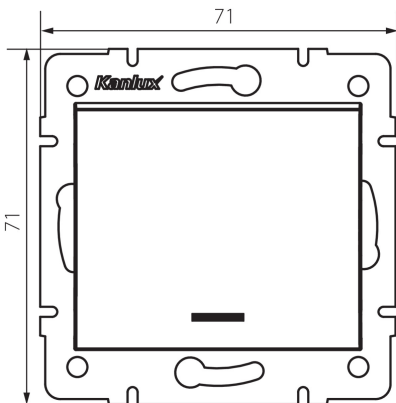

## 33622 LOGI 02-1110-142 cm

Однополюсний світлодіодний вимикач

5905339336224

### ЗАГАЛЬНІ ДАНІ:

**Колір:** чорний матовий

**Місце монтажу:** для вбудовування в стіні

**Підсвічування:** так

**Ширина (мм):** 71

**Висота (мм):** 71

**Średnica puszki montażowej:** 60

**Głębokość montażu:** 25

### ТЕХНІЧНІ ХАРАКТЕРИСТИКИ:

**Номинальна напруга (V):** 250 AC

**Materiał styków:** CuZn70

**Тип затиску:** гвинтова клемма

**Матеріал:** ABS

**Кількість важелів:** 1

**Номинальний струм (AX):** 10

**Ступінь IP:** 20

**Ширина споживчої упаковки [см]:** 4

**Висота споживчої упаковки [см]:** 14

**Вага коробки [кг]:** 9.9096

**Ширина коробки [см]:** 25.5

**Висота коробки [см]:** 32

**Довжина коробки [см]:** 44

**Обсяг коробки [м³]:** 0.035904