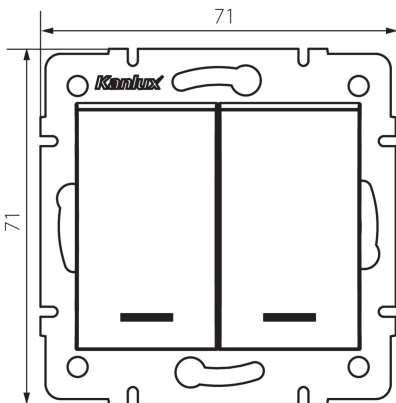

33623 LOGI 02-1120-142 cm

свічковий двогрупний роз'єм з LED

5905339336231

ЗАГАЛЬНІ ДАНІ:

Колір: чорний матовий

Місце монтажу: для вбудовування в стіні

Підсвічування: так

Ширина (мм): 71

Висота (мм): 71

Średnica puszki montażowej: 60

Głębokość montażu: 25

ТЕХНІЧНІ ХАРАКТЕРИСТИКИ:

Номинальна напруга (В): 250 AC

Materiał styków: CuZn70

Тип затиску: гвинтова клемма

Матеріал: ABS

Кількість важелів: 2

Номинальний струм (АХ): 10

Ступінь IP: 20

ДАНІ ЛОГІСТИКИ:

Як упаковано: 10

Кількість штук в проміжній упаковці: 10

Кількість штук у груповій упаковці: 120

Вага нетто одиниці [г]: 76

Граматура [г]: 88.58

Довжина споживчої упаковки [см]: 10

Ширина споживчої упаковки [см]: 4

Висота споживчої упаковки [см]: 14

Вага коробки [кг]: 10.6296

Ширина коробки [см]: 25.5

Висота коробки [см]: 32

Довжина коробки [см]: 44