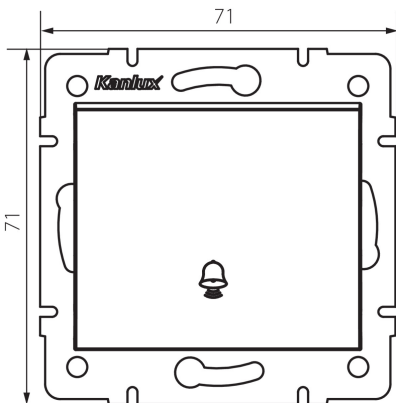

33624 LOGI 02-1030-142 cm

Замикає вимикач «дзвінок»

5905339336248

ЗАГАЛЬНІ ДАНІ:

Колір: чорний матовий

Місце монтажу: для вбудовування в стіні

Ширина (мм): 71

Висота (мм): 71

Średnica puszki montażowej: 60

Głębokość montażu: 25

ТЕХНІЧНІ ХАРАКТЕРИСТИКИ:

Номинальна напруга (V): 250 AC

Materiał styków: CuZn70

Тип затиску: гвинтова клемма

Матеріал: ABS

Кількість важелів: 1

Номинальний струм (A): 10

Ступінь IP: 20

ДАНІ ЛОГІСТИКИ:

Як упаковано: 10

Кількість штук в проміжній упаковці: 10

Кількість штук у груповій упаковці: 120

Вага нетто одиниці [г]: 72

Граматура [г]: 84.33

Довжина споживчої упаковки [см]: 9

Ширина споживчої упаковки [см]: 5

Висота споживчої упаковки [см]: 14

Вага коробки [кг]: 10.1196

Ширина коробки [см]: 25.5

Висота коробки [см]: 32

Довжина коробки [см]: 44

Обсяг коробки [м³]: 0.035904