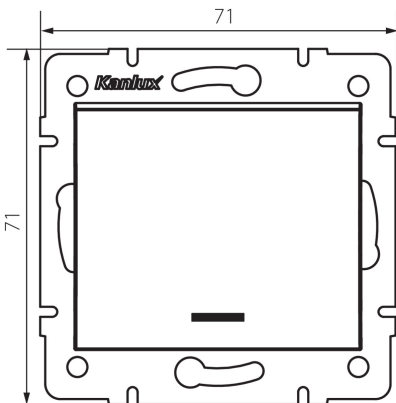

## 33625 LOGI 02-1140-142 cm

Світлодіодна сходовий вимикач

5905339336255

### ЗАГАЛЬНІ ДАНІ:

**Колір:** чорний матовий

**Місце монтажу:** для вбудовування в стіні

**Підсвічування:** так

**Ширина (мм):** 71

**Висота (мм):** 71

**Średnica puszki montażowej:** 60

**Głębokość montażu:** 25

### ТЕХНІЧНІ ХАРАКТЕРИСТИКИ:

**Номинальна напруга (V):** 250 AC

**Materiał styków:** CuZn70

**Тип затиску:** гвинтова клемма

**Матеріал:** ABS

**Кількість важелів:** 1

**Номинальний струм (AX):** 10

**Ступінь IP:** 20

**Ширина споживчої упаковки [см]:** 4

**Висота споживчої упаковки [см]:** 13

**Вага коробки [кг]:** 10.3896

**Ширина коробки [см]:** 25.5

**Висота коробки [см]:** 32

**Довжина коробки [см]:** 44

**Обсяг коробки [м³]:** 0.035904