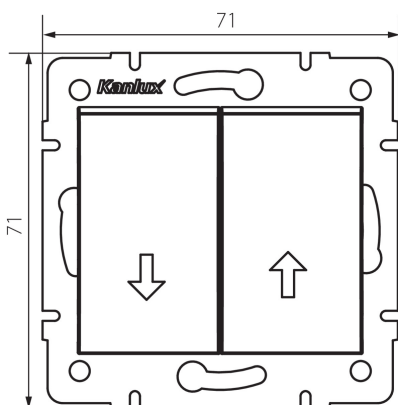

33626 LOGI 02-1100-142 cm

жалюзевий перехідник

5905339336262

ЗАГАЛЬНІ ДАНІ:

Колір: чорний матовий

Місце монтажу: для вбудовування в стіні

Підсвічування: ні

Ширина (мм): 71

Висота (мм): 71

Średnica puszki montażowej: 60

Głębokość montażu: 25

ТЕХНІЧНІ ХАРАКТЕРИСТИКИ:

Номинальна напруга (V): 250 AC

Materiał styków: CuZn70

Тип затиску: гвинтова клемма

Матеріал: ABS

Кількість важелів: 2

Номинальний струм (AX): 10

Ступінь IP: 20

ДАНІ ЛОГІСТИКИ:

Як упаковано: 10

Кількість штук в проміжній упаковці: 10

Кількість штук у груповій упаковці: 120

Вага нетто одиниці [г]: 74

Граматура [г]: 86.42

Довжина споживчої упаковки [см]: 10

Ширина споживчої упаковки [см]: 4

Висота споживчої упаковки [см]: 14

Вага коробки [кг]: 10.3704

Ширина коробки [см]: 25.5

Висота коробки [см]: 32

Довжина коробки [см]: 44