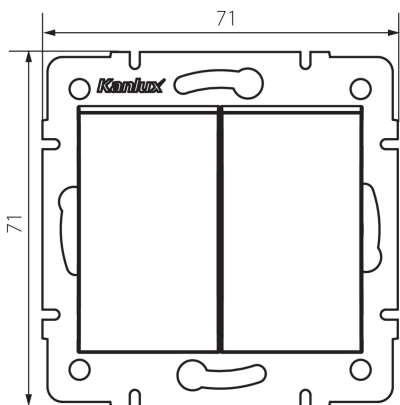

33629 LOGI 02-1022-142 cm

Вимикач подвійне

5905339336293

ЗАГАЛЬНІ ДАНІ:

Колір: чорний матовий

Місце монтажу: для вбудовування в стіні

Ширина (мм): 71

Висота (мм): 71

Średnica puszki montażowej: 60

Głębokość montażu: 25

ТЕХНІЧНІ ХАРАКТЕРИСТИКИ:

Номинальна напруга (V): 250 AC

Materiał styków: CuZn70

Тип затиску: гвинтова клемма

Матеріал: ABS

Кількість важелів: 2

Номинальний струм (A): 10

Ступінь IP: 20

ДАНІ ЛОГІСТИКИ:

Як упаковано: 10

Кількість штук в проміжній упаковці: 10

Кількість штук у груповій упаковці: 120

Вага нетто одиниці [г]: 74

Граматура [г]: 86.67

Довжина споживчої упаковки [см]: 10

Ширина споживчої упаковки [см]: 4

Висота споживчої упаковки [см]: 14

Вага коробки [кг]: 10.4004

Ширина коробки [см]: 25.5

Висота коробки [см]: 32

Довжина коробки [см]: 44