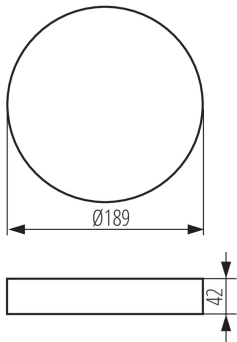

33653 AREL FRAME DO 20W W

Акcesуар для світильника типу downlight

5905339336538

ЗАГАЛЬНІ ДАНІ:

Колір: білий

Місце монтажу: для установки на стелі

Висота (мм): 42

Діаметр (мм): 189

ТЕХНІЧНІ ХАРАКТЕРИСТИКИ:

Матеріал корпусу: пластмаса

ДАНІ ЛОГІСТИКИ:

Як упаковано: 40

Кількість штук в проміжній упаковці: 1

Кількість штук у груповій упаковці: 40

Вага нетто одиниці [г]: 124

Граматура [г]: 221.5

Довжина споживчої упаковки [см]: 19.5

Ширина споживчої упаковки [см]: 4.5

Висота споживчої упаковки [см]: 19.5

Вага коробки [кг]: 8.86

Ширина коробки [см]: 41

Висота коробки [см]: 41

Довжина коробки [см]: 49

Обсяг коробки [м³]: 0.082369

ДОДАТКОВІ ВІДОМОСТІ:

- Рама для накладного монтажу світлодіодних світильників Kanlux AREL.