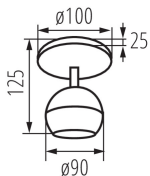

Світильник настінно-стельовий

5905339336705

Kanlux GALOBA - це повна серія світильників, яка складається з підвісних світильників (GALOBA C), настінних світильників (GALOBA W) та настінно-стельових світильників. Підвісні світильники Kanlux GALOBA C можна з успіхом використовувати в освітленні стільниць або столів, настінні та стельові світильники GALOBA (від 1 до 4 світлових точок) можна використовувати у вітальні, холі або спальні. Інтер'єр доповнять настінні світильники GALOBA W із перемикачем на основі. Вся серія світильників Kanlux GALOBA має знімний плафон, завдяки якому ми можемо швидко та зручно замінити джерела світла. Максимальна висота джерела світла для світильників GALOBA становить 55 мм. Ми рекомендуємо використовувати джерела Kanlux SMART (S GU10) або iQ-LED LIFE (IQ LED L GU10).

ЗАГАЛЬНІ ДАНІ:

Колір: білий

Місце монтажу: для установки на стіні, для установки на стелі

Місце використання: всередині

Мінімальна відстань від освітленого об'єкта: 0,5m

Висота (мм): 150

Діаметр (мм): 100

ТЕХНІЧНІ ХАРАКТЕРИСТИКИ:

Номинальна напруга (В): 220-240 AC

Номинальна частота (Гц): 50

Потужність максимальна (Вт): max 35

Клас захисту від ураження електричним струмом: I

Джерела світла: PAR16

в комплекті джерело світла: ні

Цоколь: GU10

Діапазон температури оточення, впливу якої може піддаватися продукт (°C): 5÷25

Матеріал корпусу: сплав алюмінію

Тип з'єднання: клемник гвинтовий

Діапазон перетинів застосовуваних кабелів [мм²]: 0,75÷1,5

Трекові світильники з горизонтальним діапазоном (°): 335

Трекові світильники з вертикальним діапазоном (°): 315

Ступінь IP: 20