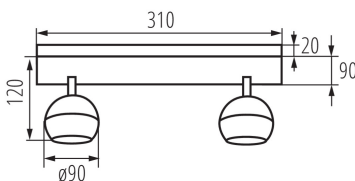

Світильник настінно-стельовий

5905339336743

Kanlux GALOBA - це повна серія світильників, яка складається з підвісних світильників (GALOBA C), настінних світильників (GALOBA W) та настінно-стельових світильників. Підвісні світильники Kanlux GALOBA C можна з успіхом використовувати в освітленні стільниць або столів, настінні та стельові світильники GALOBA (від 1 до 4 світлових точок) можна використовувати у вітальні, холі або спальні. Інтер'єр доповнять настінні світильники GALOBA W із перемикачем на основі. Вся серія світильників Kanlux GALOBA має знімний плафон, завдяки якому ми можемо швидко та зручно замінити джерела світла. Максимальна висота джерела світла для світильників GALOBA становить 55 мм. Ми рекомендуємо використовувати джерела Kanlux SMART (S GU10) або iQ-LED LIFE (IQ LED L GU10).

ЗАГАЛЬНІ ДАНІ:

Колір: білий

Місце монтажу: для установки на стіні, для установки на стелі

Місце використання: всередині

Мінімальна відстань від освітленого об'єкта: 0,5m

Довжина (мм): 310

Ширина (мм): 90

Висота (мм): 140

ТЕХНІЧНІ ХАРАКТЕРИСТИКИ:

Номинальна напруга (В): 220-240 AC

Номинальна частота (Гц): 50

Потужність максимальна (Вт): 2 x max 35

Клас захисту від ураження електричним струмом: I

Джерела світла: PAR16

в комплекті джерело світла: ні

Цоколь: GU10

Діапазон температури оточення, впливу якої може піддаватися продукт (°C): 5÷25

Матеріал корпусу: сплав алюмінію

Тип з'єднання: клемник гвинтовий

Діапазон перетинів застосовуваних кабелів [мм²]: 0,75÷1,5

Трекові світильники з горизонтальним діапазоном (°): 335

Трекові світильники з вертикальним діапазоном (°): 315

Ступінь IP: 20