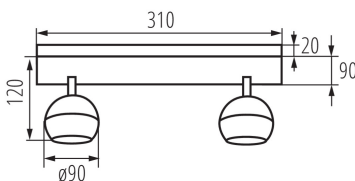

Світильник настінно-стельовий

5905339336750

Kanlux GALOBA - це повна серія світильників, яка складається з підвісних світильників (GALOBA C), настінних світильників (GALOBA W) та настінно-стельових світильників. Підвісні світильники Kanlux GALOBA C можна з успіхом використовувати в освітленні стільниць або столів, настінні та стельові світильники GALOBA (від 1 до 4 світлових точок) можна використовувати у вітальні, холі або спальні. Інтер'єр доповнять настінні світильники GALOBA W із перемикачем на основі. Вся серія світильників Kanlux GALOBA має знімний плафон, завдяки якому ми можемо швидко та зручно замінити джерела світла. Максимальна висота джерела світла для світильників GALOBA становить 55 мм. Ми рекомендуємо використовувати джерела Kanlux SMART (S GU10) або iQ-LED LIFE (IQ LED L GU10).

ЗАГАЛЬНІ ДАНІ:

Колір: чорний

Місце монтажу: для установки на стіні, для установки на стелі

Місце використання: всередині

Мінімальна відстань від освітленого об'єкта: 0,5m

Довжина (мм): 310

Ширина (мм): 90

Висота (мм): 140

ТЕХНІЧНІ ХАРАКТЕРИСТИКИ:

Номинальна напруга (В): 220-240 AC

Номинальна частота (Гц): 50

Потужність максимальна (Вт): 2 x max 35

Клас захисту від ураження електричним струмом: I

Джерела світла: PAR16

в комплекті джерело світла: ні

Цоколь: GU10

Діапазон температури оточення, впливу якої може піддаватися продукт (°C): 5÷25

Матеріал корпусу: сплав алюмінію

Тип з'єднання: клемник гвинтовий

Діапазон перетинів застосовуваних кабелів [мм²]:
0,75÷1,5

Трекові світильники з горизонтальним діапазоном (°):
335

Трекові світильники з вертикальним діапазоном (°):
315

Ступінь IP: 20