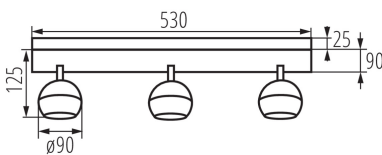

Світильник настінно-стельовий

5905339336767

Kanlux GALOBA - це повна серія світильників, яка складається з підвісних світильників (GALOBA C), настінних світильників (GALOBA W) та настінно-стельових світильників. Підвісні світильники Kanlux GALOBA C можна з успіхом використовувати в освітленні стільниць або столів, настінні та стельові світильники GALOBA (від 1 до 4 світлових точок) можна використовувати у вітальні, холі або спальні. Інтер'єр доповнять настінні світильники GALOBA W із перемикачем на основі. Вся серія світильників Kanlux GALOBA має знімний плафон, завдяки якому ми можемо швидко та зручно замінити джерела світла. Максимальна висота джерела світла для світильників GALOBA становить 55 мм. Ми рекомендуємо використовувати джерела Kanlux SMART (S GU10) або iQ-LED LIFE (IQ LED L GU10).

### ЗАГАЛЬНІ ДАНІ:

**Колір:** білий

**Місце монтажу:** для установки на стіні, для установки на стелі

**Місце використання:** всередині

**Мінімальна відстань від освітленого об'єкта:** 0,5m

**Довжина (мм):** 530

**Ширина (мм):** 90

**Висота (мм):** 150

### ДАНІ ЛОГІСТИКИ:

Як упаковано: 6  
Кількість штук в проміжній упаковці: 1  
Кількість штук у груповій упаковці: 6  
Вага нетто одиниці [г]: 1148  
Граматура [г]: 1413.33  
Довжина споживчої упаковки [см]: 57.5  
Ширина споживчої упаковки [см]: 9.5  
Висота споживчої упаковки [см]: 14  
Вага коробки [кг]: 8.47998  
Ширина коробки [см]: 31  
Висота коробки [см]: 31  
Довжина коробки [см]: 59  
Обсяг коробки [м<sup>3</sup>]: 0.056699