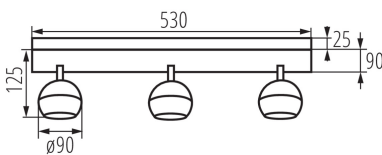

Світильник настінно-стельовий

5905339336774

Kanlux GALOBA - це повна серія світильників, яка складається з підвісних світильників (GALOBA C), настінних світильників (GALOBA W) та настінно-стельових світильників. Підвісні світильники Kanlux GALOBA C можна з успіхом використовувати в освітленні стільниць або столів, настінні та стельові світильники GALOBA (від 1 до 4 світлових точок) можна використовувати у вітальні, холі або спальні. Інтер'єр доповнять настінні світильники GALOBA W із перемикачем на основі. Вся серія світильників Kanlux GALOBA має знімний плафон, завдяки якому ми можемо швидко та зручно замінити джерела світла. Максимальна висота джерела світла для світильників GALOBA становить 55 мм. Ми рекомендуємо використовувати джерела Kanlux SMART (S GU10) або iQ-LED LIFE (IQ LED L GU10).

ЗАГАЛЬНІ ДАНІ:

Колір: чорний

Місце монтажу: для установки на стіні, для установки на стелі

Місце використання: всередині

Мінімальна відстань від освітленого об'єкта: 0,5m

Довжина (мм): 530

Ширина (мм): 90

Висота (мм): 150

Трекові світильники з горизонтальним діапазоном (°):
335

Трекові світильники з вертикальним діапазоном (°):
315

Ступінь IP: 20

Світильник настінно-стельовий

ДАНІ ЛОГІСТИКИ:

Як упаковано: 6
Кількість штук в проміжній упаковці: 1
Кількість штук у груповій упаковці: 6
Вага нетто одиниці [г]: 1148
Граматура [г]: 1413.33
Довжина споживчої упаковки [см]: 57.5
Ширина споживчої упаковки [см]: 9.5
Висота споживчої упаковки [см]: 14
Вага коробки [кг]: 8.47998
Ширина коробки [см]: 31
Висота коробки [см]: 31
Довжина коробки [см]: 59
Обсяг коробки [м³]: 0.056699

ДОДАТКОВІ ВІДОМОСТІ:

- Максимальна висота джерела світла 55mm