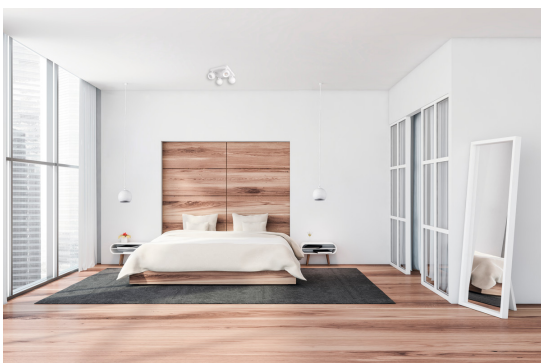

Світильник настінно-стельовий

5905339336781

Kanlux GALOBA - це повна серія світильників, яка складається з підвісних світильників (GALOBA C), настінних світильників (GALOBA W) та настінно-стельових світильників. Підвісні світильники Kanlux GALOBA C можна з успіхом використовувати в освітленні стільниць або столів, настінні та стельові світильники GALOBA (від 1 до 4 світлових точок) можна використовувати у вітальні, холі або спальні. Інтер'єр доповнять настінні світильники GALOBA W із перемикачем на основі. Вся серія світильників Kanlux GALOBA має знімний плафон, завдяки якому ми можемо швидко та зручно замінити джерела світла. Максимальна висота джерела світла для світильників GALOBA становить 55 мм. Ми рекомендуємо використовувати джерела Kanlux SMART (S GU10) або iQ-LED LIFE (IQ LED L GU10).

ЗАГАЛЬНІ ДАНІ:

Колір: білий

Місце монтажу: для установки на стіні, для установки на стелі

Місце використання: всередині

Мінімальна відстань від освітленого об'єкта: 0,5m

Довжина (мм): 240

Ширина (мм): 240

Висота (мм): 125