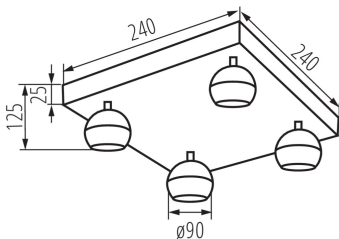

Світильник настінно-стельовий

5905339336781

Kanlux GALOBA - це повна серія світильників, яка складається з підвісних світильників (GALOBA C), настінних світильників (GALOBA W) та настінно-стельових світильників. Підвісні світильники Kanlux GALOBA C можна з успіхом використовувати в освітленні стільниць або столів, настінні та стельові світильники GALOBA (від 1 до 4 світлових точок) можна використовувати у вітальні, холі або спальні. Інтер'єр доповнять настінні світильники GALOBA W із перемикачем на основі. Вся серія світильників Kanlux GALOBA має знімний плафон, завдяки якому ми можемо швидко та зручно замінити джерела світла. Максимальна висота джерела світла для світильників GALOBA становить 55 мм. Ми рекомендуємо використовувати джерела Kanlux SMART (S GU10) або iQ-LED LIFE (IQ LED L GU10).

ЗАГАЛЬНІ ДАНІ:

Колір: білий

Місце монтажу: для установки на стіні, для установки на стелі

Місце використання: всередині

Мінімальна відстань від освітленого об'єкта: 0,5m

Довжина (мм): 240

Ширина (мм): 240

Висота (мм): 125

Трекові світильники з горизонтальним діапазоном (°): 335

Трекові світильники з вертикальним діапазоном (°): 315

Ступінь IP: 20

Світильник настінно-стельовий

ДАНІ ЛОГІСТИКИ:

Як упаковано: 4
Кількість штук в проміжній упаковці: 1
Кількість штук у груповій упаковці: 4
Вага нетто одиниці [г]: 1406
Граматура [г]: 1737.5
Довжина споживчої упаковки [см]: 28.5
Ширина споживчої упаковки [см]: 28
Висота споживчої упаковки [см]: 14.5
Вага коробки [кг]: 6.95
Ширина коробки [см]: 31
Висота коробки [см]: 31
Довжина коробки [см]: 59
Обсяг коробки [м³]: 0.056699

ДОДАТКОВІ ВІДОМОСТІ:

- Максимальна висота джерела світла 55mm