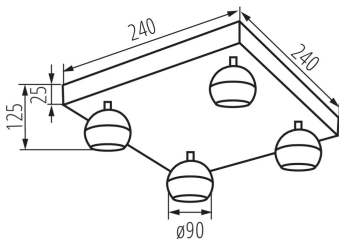

Світильник настінно-стельовий

5905339336798

Kanlux GALOBA - це повна серія світильників, яка складається з підвісних світильників (GALOBA C), настінних світильників (GALOBA W) та настінно-стельових світильників. Підвісні світильники Kanlux GALOBA C можна з успіхом використовувати в освітленні стільниць або столів, настінні та стельові світильники GALOBA (від 1 до 4 світлових точок) можна використовувати у вітальні, холі або спальні. Інтер'єр доповнять настінні світильники GALOBA W із перемикачем на основі. Вся серія світильників Kanlux GALOBA має знімний плафон, завдяки якому ми можемо швидко та зручно замінити джерела світла. Максимальна висота джерела світла для світильників GALOBA становить 55 мм. Ми рекомендуємо використовувати джерела Kanlux SMART (S GU10) або iQ-LED LIFE (IQ LED L GU10).

ЗАГАЛЬНІ ДАНІ:

Колір: чорний

Місце монтажу: для установки на стіні, для установки на стелі

Місце використання: всередині

Мінімальна відстань від освітленого об'єкта: 0,5m

Довжина (мм): 240

Ширина (мм): 240

Висота (мм): 125

ТЕХНІЧНІ ХАРАКТЕРИСТИКИ:

Номинальна напруга (В): 220-240 AC

Номинальна частота (Гц): 50

Потужність максимальна (Вт): 4 x max 35

Клас захисту від ураження електричним струмом: I

Джерела світла: PAR16

в комплекті джерело світла: ні

Цоколь: GU10

Діапазон температури оточення, впливу якої може піддаватися продукт (°C): 5÷25

Матеріал корпусу: сплав алюмінію

Тип з'єднання: клемник гвинтовий

Діапазон перетинів застосовуваних кабелів [мм²]: 0,75÷1,5

Трекові світильники з горизонтальним діапазоном (°): 335

Трекові світильники з вертикальним діапазоном (°): 315

Ступінь IP: 20