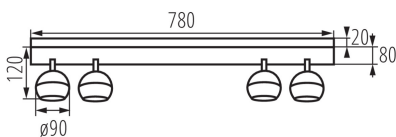

Світильник настінно-стельовий

5905339336804

Kanlux GALOBA - це повна серія світильників, яка складається з підвісних світильників (GALOBA C), настінних світильників (GALOBA W) та настінно-стельових світильників. Підвісні світильники Kanlux GALOBA C можна з успіхом використовувати в освітленні стільниць або столів, настінні та стельові світильники GALOBA (від 1 до 4 світлових точок) можна використовувати у вітальні, холі або спальні. Інтер'єр доповнять настінні світильники GALOBA W із перемикачем на основі. Вся серія світильників Kanlux GALOBA має знімний плафон, завдяки якому ми можемо швидко та зручно замінити джерела світла. Максимальна висота джерела світла для світильників GALOBA становить 55 мм. Ми рекомендуємо використовувати джерела Kanlux SMART (S GU10) або iQ-LED LIFE (IQ LED L GU10).

### ЗАГАЛЬНІ ДАНІ:

**Колір:** білий

**Місце монтажу:** для установки на стіні, для установки на стелі

**Місце використання:** всередині

**Мінімальна відстань від освітленого об'єкта:** 0,5m

**Довжина (мм):** 780

**Ширина (мм):** 80

**Висота (мм):** 140

### ДОДАТКОВІ ВІДОМОСТІ:

- Максимальна висота джерела світла 55mm