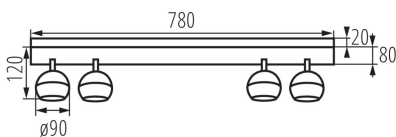

## 33681 GALOBA EL-4I B

Світильник настінно-стельовий

5905339336811

Kanlux GALOBA - це повна серія світильників, яка складається з підвісних світильників (GALOBA C), настінних світильників (GALOBA W) та настінно-стельових світильників. Підвісні світильники Kanlux GALOBA C можна з успіхом використовувати в освітленні стільниць або столів, настінні та стельові світильники GALOBA (від 1 до 4 світлових точок) можна використовувати у вітальні, холі або спальні. Інтер'єр доповнять настінні світильники GALOBA W із перемикачем на основі. Вся серія світильників Kanlux GALOBA має знімний плафон, завдяки якому ми можемо швидко та зручно замінити джерела світла. Максимальна висота джерела світла для світильників GALOBA становить 55 мм. Ми рекомендуємо використовувати джерела Kanlux SMART (S GU10) або iQ-LED LIFE (IQ LED L GU10).

### ЗАГАЛЬНІ ДАНІ:

**Колір:** чорний

**Місце монтажу:** для установки на стіні, для установки на стелі

**Місце використання:** всередині

**Мінімальна відстань від освітленого об'єкта:** 0,5m

**Довжина (мм):** 780

**Ширина (мм):** 80

**Висота (мм):** 140

### ДАНІ ЛОГІСТИКИ:

Як упаковано: 4  
Кількість штук в проміжній упаковці: 1  
Кількість штук у груповій упаковці: 4  
Вага нетто одиниці [г]: 1420  
Граматура [г]: 1807.5  
Довжина споживчої упаковки [см]: 82.5  
Ширина споживчої упаковки [см]: 9.5  
Висота споживчої упаковки [см]: 14  
Вага коробки [кг]: 7.23  
Ширина коробки [см]: 21  
Висота коробки [см]: 30  
Довжина коробки [см]: 85  
Обсяг коробки [м<sup>3</sup>]: 0.05355