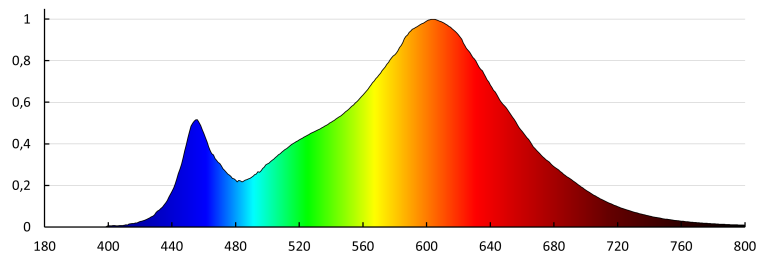

ДАНІ ЛОГІСТИКИ:

Одиниця виміру: штука

Як упаковано: 50

Кількість штук в проміжній упаковці: 1

Кількість штук у груповій упаковці: 50

Вага нетто одиниці [г]: 254

Граматура [г]: 302

Вага брутто штуки [г]: 298

Довжина споживчої упаковки [см]: 12.5

Ширина споживчої упаковки [см]: 9

Висота споживчої упаковки [см]: 7.5

Вага коробки [кг]: 15.1

Ширина коробки [см]: 26

Висота коробки [см]: 40.5

Довжина коробки [см]: 47.5

Обсяг коробки [м³]: 0.050018