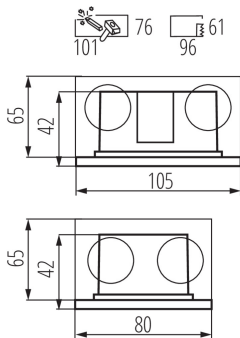

33691 GLASI LED 3W P WW-B

Вбудований світильник

5905339336910

ЗАГАЛЬНІ ДАНІ:

Колір: чорний

Місце монтажу: для вбудовування в стіні

Місце використання: всередині і зовні

Мінімальна відстань від освітленого об'єкта: 0,1m

Можливість співпраці з притемнювачем: ні

Монтажна коробка в комплекті: так

Замінні джерела світла: ні

Продукт не пристосований для накривання термоізоляційним матеріалом: так

Довжина (мм): 105

Ширина (мм): 80

Висота (мм): 42

Монтажний отвір (мм): 96x61

Глибина (мм): 42

Зінтегроване люмінесцентне джерело світла : так

ТЕХНІЧНІ ХАРАКТЕРИСТИКИ:

Номинальна напруга (В): 220-240 AC

Номинальна частота (Гц): 50

Потужність максимальна (Вт): 3

Клас захисту від ураження електричним струмом : II

Тип діода: LED SMD

Світловий потік (лм): 130

Корисний світловий потік джерела світла Φ_{use} [лм] : 235

Корисний світловий потік джерела світла Φ_{use} [лм] : w szerokim stożku (120°)

Колір лампи: теплий білий

Корельована колірна температура [K]: 3000

Послідовність кольору в еліпсах МакАдама : 6

Індекс кольоропередачі: 80

Тривалість роботи (год): 30000

Кількість циклів ввімкнуті/вимкнуті: 15000

Кут освітлення (°): 120

Світлова ефективність лампи (лм/Вт) : 43

Діапазон температури оточення, впливу якої може піддаватися продукт (°C): -10 : 35

Матеріал корпусу: сплав алюмінію

Матеріал панелі / каркасу: PC

Матеріал захисного скла: скло

Ступінь IP: 44