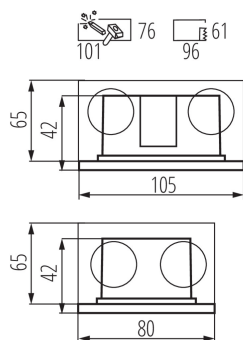

Вбудований світильник

5905339336927

ЗАГАЛЬНІ ДАНІ:

- Колір: графітний
- Місце монтажу: для вбудовування в стіні
- Місце використання: всередині і зовні
- Мінімальна відстань від освітленого об'єкта: 0,1m
- Можливість співпраці з притемнювачем: ні
- Монтажна коробка в комплекті: так
- Замінні джерела світла: ні
- Продукт не пристосований для накривання термоізоляційним матеріалом: так
- Довжина (мм): 105
- Ширина (мм): 80
- Висота (мм): 42
- Монтажний отвір (мм): 96x61
- Глибина (мм): 42
- Зінтегроване люмінесцентне джерело світла : так

ТЕХНІЧНІ ХАРАКТЕРИСТИКИ:

- Номинальна напруга (В): 220-240 AC
- Номинальна частота (Гц): 50
- Потужність максимальна (Вт): 3
- Клас захисту від ураження електричним струмом : II
- Тип діода: LED SMD
- Світловий потік (лм): 130
- Корисний світловий потік джерела світла Фісе [лм] : 235
- Корисний світловий потік джерела світла Фісе [лм] : w szerokim stożku (120°)
- Колір лампи: теплий білий
- Корельована колірна температура [K]: 3000
- Послідовність кольору в еліпсах МакАдама : 6
- Індекс кольоропередачі: 80
- Тривалість роботи (год): 30000
- Кількість циклів ввімкнати/вимкнати: 15000
- Кут освітлення (°): 120
- Світлова ефективність лампи (лм/Вт) : 43
- Діапазон температури оточення, впливу якої може піддаватися продукт (°C): -10 : 35
- Матеріал корпусу: сплав алюмінію
- Матеріал панелі / каркасу: PC
- Матеріал захисного скла: скло
- Ступінь IP: 44

Вбудований світильник

ДАНІ ЛОГІСТИКИ:

Одиниця виміру: штука

Як упаковано: 50

Кількість штук в проміжній упаковці: 1

Кількість штук у груповій упаковці: 50

Вага нетто одиниці [г]: 254

Граматура [г]: 302

Вага брутто штуки [г]: 298

Довжина споживчої упаковки [см]: 12.5

Ширина споживчої упаковки [см]: 9

Висота споживчої упаковки [см]: 7.5

Вага коробки [кг]: 15.1

Ширина коробки [см]: 26

Висота коробки [см]: 40.5