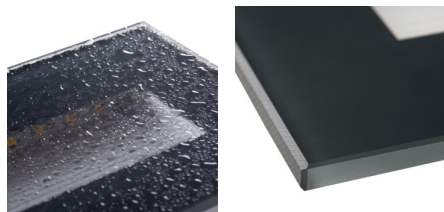

Вбудований світильник

5905339336927

ЗАГАЛЬНІ ДАНІ:

- Колір: графітний
- Місце монтажу: для вбудовування в стіні
- Місце використання: всередині і зовні
- Мінімальна відстань від освітленого об'єкта: 0,1m
- Можливість співпраці з притемнювачем: ні
- Монтажна коробка в комплекті: так
- Замінні джерела світла: ні
- Продукт не пристосований для накривання термоізоляційним матеріалом: так
- Довжина (мм): 105
- Ширина (мм): 80
- Висота (мм): 42
- Монтажний отвір (мм): 96x61
- Глибина (мм): 42
- Зінтегроване люмінесцентне джерело світла : так

ТЕХНІЧНІ ХАРАКТЕРИСТИКИ:

- Номинальна напруга (В): 220-240 AC
- Номинальна частота (Гц): 50
- Потужність максимальна (Вт): 3
- Клас захисту від ураження електричним струмом : II
- Тип діода: LED SMD
- Світловий потік (лм): 130
- Корисний світловий потік джерела світла Фісе [лм] : 235
- Корисний світловий потік джерела світла Фісе [лм] : w szerokim stożku (120°)
- Колір лампи: теплий білий
- Корельована колірна температура [K]: 3000
- Послідовність кольору в еліпсах МакАдама : 6
- Індекс кольоропередачі: 80
- Тривалість роботи (год): 30000
- Кількість циклів ввімкнати/вимкнати: 15000
- Кут освітлення (°): 120
- Світлова ефективність лампи (лм/Вт) : 43
- Діапазон температури оточення, впливу якої може піддаватися продукт (°C): -10 : 35
- Матеріал корпусу: сплав алюмінію
- Матеріал панелі / каркасу: PC
- Матеріал захисного скла: скло
- Ступінь IP: 44