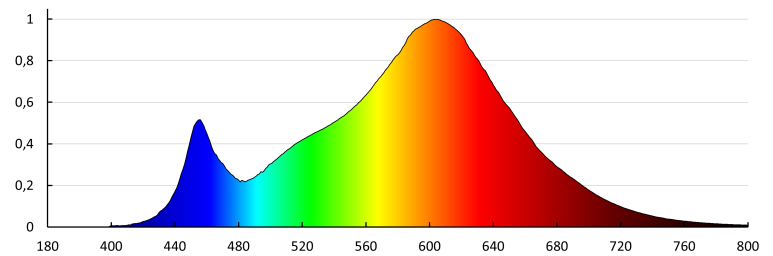

ДАНІ ЛОГІСТИКИ:

Одиниця виміру: штука

Як упаковано: 50

Кількість штук в проміжній упаковці: 1

Кількість штук у груповій упаковці: 50

Вага нетто одиниці [г]: 254

Граматура [г]: 302

Вага брутто штуки [г]: 298

Довжина споживчої упаковки [см]: 12.5

Ширина споживчої упаковки [см]: 9

Висота споживчої упаковки [см]: 7.5

Вага коробки [кг]: 15.1

Ширина коробки [см]: 26

Висота коробки [см]: 40.5

Довжина коробки [см]: 47.5

Обсяг коробки [м³]: 0.050018