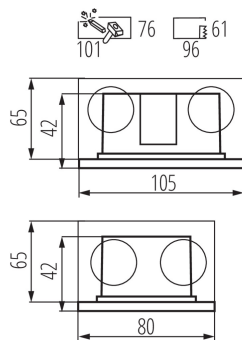

Вбудований світильник

5905339336941

ЗАГАЛЬНІ ДАНІ:

Колір: чорний

Місце монтажу: для вбудовування в стіні

Місце використання: всередині і зовні

Мінімальна відстань від освітленого об'єкта: 0,1m

Можливість співпраці з притемнювачем: ні

Монтажна коробка в комплекті: так

Замінні джерела світла: ні

Продукт не пристосований для накривання

термоізоляційним матеріалом: так

Довжина (мм): 105

Ширина (мм): 80

Висота (мм): 42

Монтажний отвір (мм): 96x61

Глибина (мм): 42

Зінтегроване люмінесцентне джерело світла : так

ТЕХНІЧНІ ХАРАКТЕРИСТИКИ:

Номинальна напруга (В): 220-240 AC

Номинальна частота (Гц): 50

Потужність максимальна (Вт): 3

Клас захисту від ураження електричним струмом : II

Тип діода: LED SMD

Світловий потік (лм): 140

Корисний світловий потік джерела світла Φ_{use} [лм] : 250

Корисний світловий потік джерела світла Φ_{use} [лм] : w

szerokim stożku (120°)

Колір лампи: біла

Корельована колірна температура [K]: 4000

Послідовність кольору в еліпсах МакАдама : 6

Індекс кольоропередачі: 80

Тривалість роботи (год): 30000

Кількість циклів ввімкнута/вимкнута: 15000

Кут освітлення (°): 120

Світлова ефективність лампи (лм/Вт) : 47

Діапазон температури оточення, впливу якої може

піддаватися продукт (°C): -10 : 35

Матеріал корпусу: сплав алюмінію

Матеріал панелі / каркасу: PC

Матеріал захисного скла: скло

Ступінь IP: 44