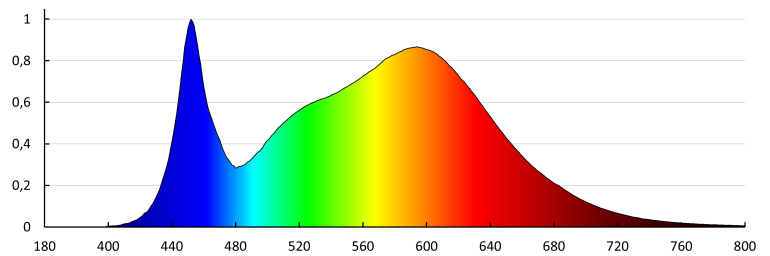

ДАНІ ЛОГІСТИКИ:

Одиниця виміру: штука

Як упаковано: 50

Кількість штук в проміжній упаковці: 1

Кількість штук у груповій упаковці: 50

Вага нетто одиниці [г]: 254

Граматура [г]: 302

Вага брутто штуки [г]: 296

Довжина споживчої упаковки [см]: 12.5

Ширина споживчої упаковки [см]: 9

Висота споживчої упаковки [см]: 7.5

Вага коробки [кг]: 15.1

Ширина коробки [см]: 26

Висота коробки [см]: 40.5

Довжина коробки [см]: 47.5

Обсяг коробки [м³]: 0.050018