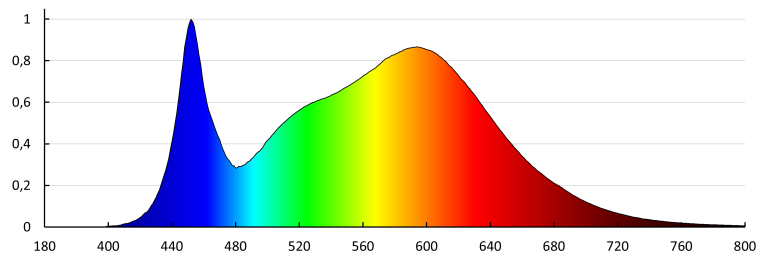

ДАНІ ЛОГІСТИКИ:

Одиниця виміру: штука

Як упаковано: 50

Кількість штук в проміжній упаковці: 1

Кількість штук у груповій упаковці: 50

Вага нетто одиниці [г]: 254

Граматура [г]: 302

Вага брутто штуки [г]: 298

Довжина споживчої упаковки [см]: 12.5

Ширина споживчої упаковки [см]: 9

Висота споживчої упаковки [см]: 7.5

Вага коробки [кг]: 15.1

Ширина коробки [см]: 26

Висота коробки [см]: 40.5

Довжина коробки [см]: 47.5

Обсяг коробки [м³]: 0.050018