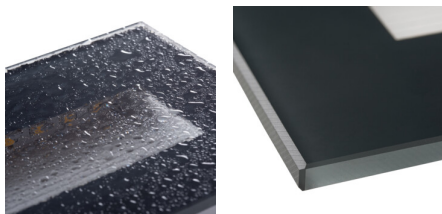

33695 GLASI LED 3W P NW-GR

Вбудований світильник

5905339336958

ЗАГАЛЬНІ ДАНІ:

Колір: графітний

Місце монтажу: для вбудовування в стіні

Місце використання: всередині і зовні

Мінімальна відстань від освітленого об'єкта: 0,1m

Можливість співпраці з притемнювачем: ні

Монтажна коробка в комплекті: так

Замінні джерела світла: ні

Продукт не пристосований для накривання

термоізоляційним матеріалом: так

Довжина (мм): 105

Ширина (мм): 80

Кут освітлення (°): 120

Світлова ефективність лампи (лм/Вт) : 47

Діапазон температури оточення, впливу якої може

піддаватися продукт (°C): -10 : 35

Матеріал корпусу: сплав алюмінію

Матеріал панелі / каркасу: PC

Матеріал захисного скла: скло

Ступінь IP: 44

Вбудований світильник

ДАНІ ЛОГІСТИКИ:

Одиниця виміру: штука

Як упаковано: 50

Кількість штук в проміжній упаковці: 1

Кількість штук у груповій упаковці: 50