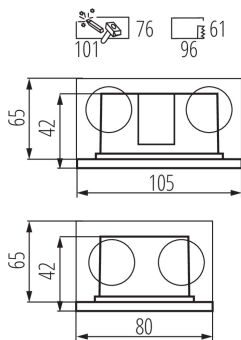

33695 GLASI LED 3W P NW-GR

Вбудований світильник

5905339336958

ЗАГАЛЬНІ ДАНІ:

Колір: графітний

Місце монтажу: для вбудовування в стіні

Місце використання: всередині і зовні

Мінімальна відстань від освітленого об'єкта: 0,1m

Можливість співпраці з притемнювачем: ні

Монтажна коробка в комплекті: так

Замінні джерела світла: ні

Продукт не пристосований для накривання

термоізоляційним матеріалом: так

Довжина (мм): 105

Ширина (мм): 80

Висота (мм): 42

Монтажний отвір (мм): 96x61

Глибина (мм): 42

Зінтегроване люмінесцентне джерело світла : так

ТЕХНІЧНІ ХАРАКТЕРИСТИКИ:

Номинальна напруга (В): 220-240 AC

Номинальна частота (Гц): 50

Потужність максимальна (Вт): 3

Клас захисту від ураження електричним струмом : II

Тип діода: LED SMD

Світловий потік (лм): 140

Корисний світловий потік джерела світла Фісе [лм] : 140

Корисний світловий потік джерела світла Фісе [лм] : w

szerokim stożku (120°)

Колір лампи: біла

Корельована колірна температура [K]: 4000

Послідовність кольору в еліпсах МакАдама : 6

Індекс кольоропередачі: 80

Тривалість роботи (год): 30000

Кількість циклів ввімкнуті/вимкнуті: 15000

Кут освітлення (°): 120

Світлова ефективність лампи (лм/Вт) : 47

Діапазон температури оточення, впливу якої може

піддаватися продукт (°C): -10 : 35

Матеріал корпусу: сплав алюмінію

Матеріал панелі / каркасу: PC

Матеріал захисного скла: скло

Ступінь IP: 44