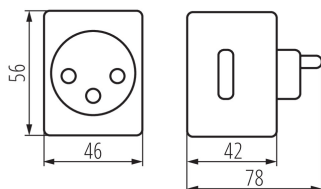

33701 S AD GN SCH 10A PM

Адаптер роз'єму

5905339337016

Завдяки адаптеру розетки Shuko ми можемо керувати пристроями, що не мають функції SMART (наприклад, праска) (функція увімкнення/вимкнення). Ми також можемо налаштувати бажану послідовність дій. Основною функцією є увімкнення/вимкнення, але адаптер також має вбудований годинник (тижневий з календарем), функцію увімкнення у випадковий час та функцію лічильника/відліку. Завдяки цьому ми можемо запрограмувати вмикання та вимикання різних пристроїв у певний час, навіть коли нас немає вдома. Крім того, адаптер має функцію вимірювання споживання енергії (підключеним до нього пристроєм). Дізнайтеся більше про Kanlux SMART на сайті www.kanluxsmart.com.

ЗАГАЛЬНІ ДАНІ:

Колір: білий

Місце монтажу: розетка живлення

Місце використання: всередині

Управління: Wi-Fi 2,4 GHz

ТЕХНІЧНІ ХАРАКТЕРИСТИКИ:

Номинальна напруга (V): 220-240 AC

Номинальний струм (A): 10

Клас захисту від ураження електричним струмом: I

Тип заземлення: тип f

Ступінь IP: 20

ДАНІ ЛОГІСТИКИ:

Як упаковано: 12

Кількість штук в проміжній упаковці: 12

Кількість штук у груповій упаковці: 144

Вага нетто одиниці [г]: 98

Граматура [г]: 141.53

Довжина споживчої упаковки [см]: 7

Ширина споживчої упаковки [см]: 6

Висота споживчої упаковки [см]: 8.5

Вага коробки [кг]: 20.38032

Ширина коробки [см]: 40.5

Висота коробки [см]: 48

Довжина коробки [см]: 47

Обсяг коробки [м³]: 0.091368