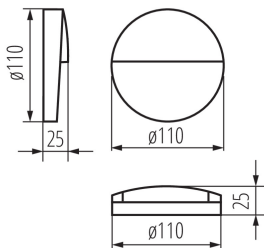

33751 DULI LED 4W-NW-O-GR

Настінний світильник

5905339337511

ЗАГАЛЬНІ ДАНІ:

Колір: антрацит

Місце монтажу: для установки на стіні

Місце використання: всередині і зовні

Мінімальна відстань від освітленого об'єкта: 0,2m

Можливість співпраці з притемнювачем: ні

Шкала цветів RAL: 7016

Діаметр (мм): 110

Глибина (мм): 25

Зінтегроване люмінісцентне джерело світла: так

ТЕХНІЧНІ ХАРАКТЕРИСТИКИ:

Номинальна напруга (В): 220-240 AC

Номинальна частота (Гц): 50

Потужність максимальна (Вт): 4

Клас захисту від ураження електричним струмом: I

Тип діода: LED SMD

Світловий потік (лм): 100

Корисний світловий потік джерела світла Фісе [лм]: 470

Корисний світловий потік джерела світла Фісе [лм]: у кулі (360°)

Колір лампи: біла

Корельована колірна температура [K]: 4000

Послідовність кольору в еліпсах МакАдама: ≤6

Індекс кольоропередачі: 80

Тривалість роботи (год): 30000

Кількість циклів ввімкнути/вимкнути: ≥25000

Світлова ефективність лампи (лм/Вт): 25

Діапазон температури оточення, впливу якої може піддаватися продукт (°C): -15÷35

Матеріал корпусу: сплав алюмінію

Матеріал захисного скла: PC

Тип з'єднання: Колодка клемна

Діапазон перетинів застосовуваних кабелів [мм²]: 0,75-1,5

Тривалість нагріву лампи (с): ≤1

Тривалість запалювання лампи (с): ≤0,5

Ступінь IP: 54

ДАНІ ЛОГІСТИКИ:

Як упаковано: 20

Кількість штук в проміжній упаковці: 1

Кількість штук у груповій упаковці: 20

Вага нетто одиниці [г]: 191

Граматура [г]: 236.5