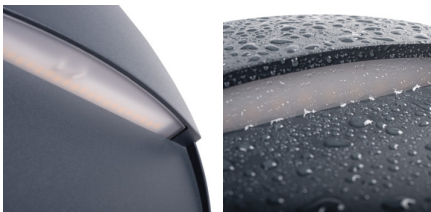

33751 DULI LED 4W-NW-O-GR

Настінний світильник

5905339337511

ЗАГАЛЬНІ ДАНІ:

Колір: антрацит

Місце монтажу: для установки на стіні

Місце використання: всередині і зовні

Мінімальна відстань від освітленого об'єкта: 0,2m

Потужність максимальна (Вт): 4

Клас захисту від ураження електричним струмом: I

Тип діода: LED SMD

Світловий потік (лм): 100

Корисний світловий потік джерела світла Фісе [лм]: 470

Корисний світловий потік джерела світла Фісе [лм]: у кулі (360°)

Світлова ефективність лампи (лм/Вт): 25

Діапазон температури оточення, впливу якої може піддаватися продукт (°C): -15÷35

Матеріал корпусу: сплав алюмінію

Матеріал захисного скла: PC

Тип з'єднання: Колодка клемна