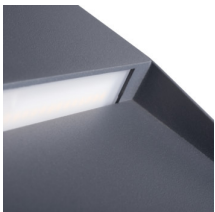

Настінний світильник

5905339337528

IP
54

MO
DE
RN
design

LED
techno
logy

ЗАГАЛЬНІ ДАНІ:

Колір: антрацит

Місце монтажу: для установки на стіні

Місце використання: всередині і зовні

Мінімальна відстань від освітленого об'єкта: 0,2m

Можливість співпраці з притемнювачем: ні

Шкала цветів RAL: 7016

Ширина (мм): 160

Висота (мм): 160

Глибина (мм): 29

Зінтегроване люмінісцентне джерело світла: так

ТЕХНІЧНІ ХАРАКТЕРИСТИКИ:

Номинальна напруга (В): 220-240 AC

Номинальна частота (Гц): 50

Потужність максимальна (Вт): 6,5

Клас захисту від ураження електричним струмом: I

Тип діода: LED SMD

Світловий потік (лм): 270

Корисний світловий потік джерела світла Фісе [лм]: 740

Корисний світловий потік джерела світла Фісе [лм]: у кулі (360°)

Колір лампи: біла

Корельована колірна температура [K]: 4000

Послідовність кольору в еліпсах МакАдама: ≤6

Індекс кольоропередачі: 80

Тривалість роботи (год): 30000

Кількість циклів ввімкнути/вимкнути: ≥25000

Світлова ефективність лампи (лм/Вт): 42

Діапазон температури оточення, впливу якої може піддаватися продукт (°C): -15÷35

Матеріал корпусу: сплав алюмінію

Матеріал захисного скла: PC

Тип з'єднання: Колодка клемна

Діапазон перетинів застосовуваних кабелів [мм²): 0,75-1,5

Тривалість нагріву лампи (с): ≤1

Тривалість запалювання лампи (с): ≤0,5

Ступінь IP: 54

ДАНІ ЛОГІСТИКИ:

Як упаковано: 20

Кількість штук в проміжній упаковці: 1

Кількість штук у груповій упаковці: 20

Вага нетто одиниці [г]: 377