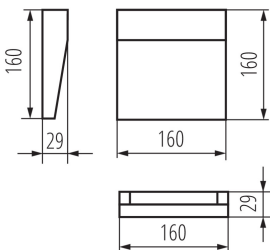

Настінний світильник

5905339337528

IP
54

MO
DE
RN
design

LED
techno
logy

ЗАГАЛЬНІ ДАНІ:

Колір: антрацит

Місце монтажу: для установки на стіні

Місце використання: всередині і зовні

Мінімальна відстань від освітленого об'єкта: 0,2m

Можливість співпраці з притемнювачем: ні

Шкала цветів RAL: 7016

Ширина (мм): 160

Висота (мм): 160

Глибина (мм): 29

Зінтегроване люмінісцентне джерело світла: так

ТЕХНІЧНІ ХАРАКТЕРИСТИКИ:

Номинальна напруга (В): 220-240 AC

Номинальна частота (Гц): 50

Потужність максимальна (Вт): 6,5

Клас захисту від ураження електричним струмом: I

Тип діода: LED SMD

Світловий потік (лм): 270

Корисний світловий потік джерела світла Фісе [лм]: 740

Корисний світловий потік джерела світла Фісе [лм]: у кулі (360°)

Колір лампи: біла

Корельована колірна температура [K]: 4000

Послідовність кольору в еліпсах МакАдама: ≤6

Індекс кольоропередачі: 80

Тривалість роботи (год): 30000

Кількість циклів ввімкнути/вимкнути: ≥25000

Світлова ефективність лампи (лм/Вт): 42

Діапазон температури оточення, впливу якої може піддаватися продукт (°C): -15÷35

Матеріал корпусу: сплав алюмінію

Матеріал захисного скла: PC

Тип з'єднання: Колодка клемна

Діапазон перетинів застосовуваних кабелів [мм²): 0,75-1,5

Тривалість нагріву лампи (с): ≤1

Тривалість запалювання лампи (с): ≤0,5

Ступінь IP: 54

ДАНІ ЛОГІСТИКИ:

Як упаковано: 20

Кількість штук в проміжній упаковці: 1

Кількість штук у груповій упаковці: 20

Вага нетто одиниці [г]: 377